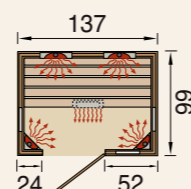

IR-Kabine 543 Graphit Gr. 2

Außenmaß
B 137 x T 100 x H 190 cm

- 2 Eckstrahler à 500 W
- 2 Rückenstrahler à 350 W
- 1 Beinstrahler 350 W

Gesamtleistung: 2.050 W

Infrarotkabine 543 Graphit Gr. 2 2.479,00 €
543.1310.75.00

Optionaler Montagepreis .....390,00 €