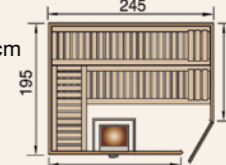

Sauna 536 HT Gr. 2 ohne Ofen und Steuerung	536.2520.30.00	2.899,00 €
Sauna 536 HT Gr. 2 OS mit 7,5 kW Saunaofen und Steuerung	536.2520.30.10	3.299,00 €
Sauna 536 HT Gr. 2 BioS mit 7,5 kW BioAktiv-Ofen und Steuerung	536.2520.30.20	3.699,00 €

Sauna 536 GT Gr. 2 ohne Ofen und Steuerung	536.2520.40.100	2.899,00 €
Sauna 536 GT Gr. 2 OS mit 7,5 kW Saunaofen und Steuerung	536.2520.40.110	3.299,00 €
Sauna 536 GT Gr. 2 BioS mit 7,5 kW BioAktiv-Ofen und Steuerung	536.2520.40.120	3.699,00 €

Optionaler Montagepreis ..... 635,00 €

Sauna 536 GTF Gr. 2 ohne Ofen und Steuerung	536.2520.42.100	2.999,00 €
Sauna 536 GTF Gr. 2 OS mit 7,5 kW Saunaofen und Steuerung	536.2520.42.110	3.399,00 €
Sauna 536 GTF Gr. 2 BioS mit 7,5 kW BioAktiv-Ofen und Steuerung	536.2520.42.120	3.799,00 €

Optionaler Montagepreis ..... 665,00 €

K = Kompaktofen mit int. Steuerung - OS = klassischer Saunaofen - BioS = Dampfbad-Saunaofen

Optimal gedämmt - ideales Saunaklima

Durch besonders stabile 45 mm-Blockbohlen mit Doppelnut und -feder.