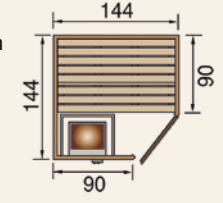

Elementsauna mit Eckeinstieg

Außenmaß
B 144 x T 144 x H 199 cm

- 2 stabile Sitzbänke, obere Bank 50 cm, untere Bank 30 cm tief

Sauna 508 GT Gr. 1 K mit 3,6 kW Saunaofen mit integr. Steuerung	508.1414.10171	1.749,00 €
Sauna 508 GT Gr. 1 OS mit 3,6 kW Saunaofen und Steuerung	508.1414.10170	1.949,00 €
Sauna 508 GT Gr. 1 BioS mit 4,5 kW BioAktiv-Ofen und Steuerung	508.1414.10177	2.369,00 €
Optionaler Montagepreis		450,00 €

Vorteil

Einfache Installation und pures Saunafeeling durch 230 V-Anschluss.

Unser Tipp

Machen Sie Ihr Bad mit dieser Eckkabine zu Ihrer persönlichen Wellnessoase.

K= Kompaktofen mit int. Steuerung - OS= klassischer Saunaofen - BioS= Dampfbad-Saunaofen