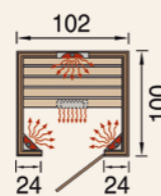

Wandaufbau:

- 19 mm starke Wandelemente, naturbelassen
- Strahler: Keramikstrahler
- Mindestraumhöhe: 210 cm

Inklusive ergonomisch geformter Lendenstütze!

IR-Kabine 550 Gr. 2

IR-Kabine 550 Gr. 1

- Außenmaß
B 102 x T 100 x H 196 cm
- 2 Eckstrahler à 500 W
 - 1 Rückenstrahler 350 W
 - 1 Beinstrahler 350 W
- Gesamtleistung: 1.700 W