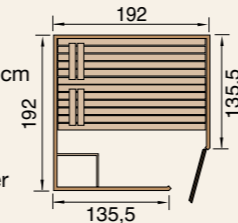

528.1515.50.00

Sauna 528 38mm Gr. 1
Ohne Saunaofen ..... **1.199,00 €**

Optionaler Montagepreis ..... 465,00 €

Außenmaß
B 192 x T 192 x H 199 cm

- 2 x 55 cm tiefe, stabile Liegen
- 2 Kopfstützen
- inkl. Ofenschutzgitter