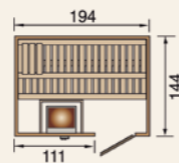

Glastür (GT)

Glastür & Fenster (GTF)

Elementsauna mit Fronteinstieg

Außenmaß B 194 x T 144 x H 199 cm

- 2 x 55 cm tiefe, stabile Liegen, untere Liege verschiebar und 24 cm nutzbar
1 Kopfstütze

Table listing sauna models and prices: Sauna 506 HT Gr. 1 K (1.799,00 €), Sauna 506 HT Gr. 1 OS (1.999,00 €), Sauna 506 HT Gr. 1 BioS (2.299,00 €), Sauna 506 GT Gr. 1 K (1.799,00 €), Sauna 506 GT Gr. 1 OS (1.999,00 €), Sauna 506 GT Gr. 1 BioS (2.299,00 €)