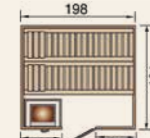

Massivholzsauna

Außenmaß
B 198 x T 181 x H 203 cm
• 2 x 55 cm tiefe, stabile Liegen
• 2 Kopfstützen