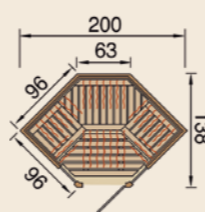

IR-Kabine 557 Eck

Außenmaß
B 200 x T 138 x H 190 cm

- integrierter Halogenspot
- 1 x 55 cm, 2 x 45 cm tiefe, stabile Sitzbänke
- mit allseitigen WEKAtherm-Flächenstrahlern
- inkl. 2 Lendenstützen

IR-Kabine 557 Eck 557.1913.00.04 statt bisher 3.948,99 € 3.499,00 €

Sie sparen 449,99 €!

Optionaler Montagepreis.....595,00 €