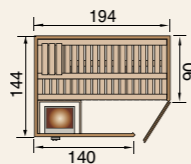

Elementsauna mit EckEinstieg

Außenmaß B 194 x T 144 x H 199 cm

- 2 x 55 cm tiefe, stabile Liegen, untere Liege 24 cm nutzbar
1 Kopfstütze

Table listing sauna models and prices: Sauna 508 GT Gr. 2 (1.699,00 €), Sauna 508 GT Gr. 2 K (1.949,00 €), Sauna 508 GT Gr. 2 OS (2.169,00 €), Sauna 508 GT Gr. 2 BioS (2.499,00 €), Sauna 508 GTF Gr. 2 (1.799,00 €), Sauna 508 GTF Gr. 2 K (2.049,00 €), Sauna 508 GTF Gr. 2 OS (2.269,00 €), Sauna 508 GTF Gr. 2 BioS (2.599,00 €)