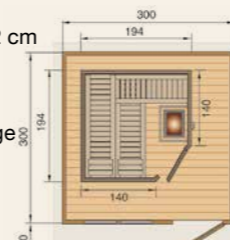

Saunahaus 139 Gr. 2 OS mit 7,5 kW Saunaofen und Steuerung	139.3030.10.43	5.799,00 €
Saunahaus 139 Gr. 2 BioS mit 7,5 kW BioAktiv-Ofen und Steuerung	139.3030.10.44	6.199,00 €

Optionaler Montagepreis ..... 1.250,00 €

Speziell isoliert