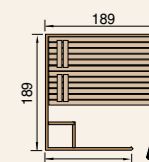

Massivholz-Ecksauna

Außenmaß
B 189 x T 189 x H 203,5 cm

- Eckeinstieg
- 2 x 55 cm tiefe, stabile Liegen
- 2 Kopfstützen
- inkl. Ofenschutzgitter

Sauna 539 GT Gr. 2
Ohne Saunaofen ..... **1.369,00 €**

Optionaler Montagepreis.....490,00 €