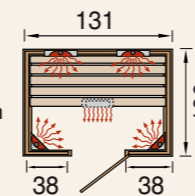

IR-Kabine 550 Gr. 2