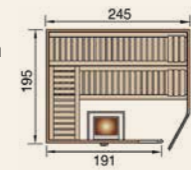

Sauna 536 GTF Gr. 3 FP OS mit 7,5 kW Saunaofen und digitaler Systemsteuerung 3.599,00 €

Sauna 536 GTF Gr. 3 FP BioS mit 7,5 kW BioAktiv-Ofen und digitaler Systemsteuerung 3.999,00 €

Optionaler Montagepreis 650,00 €