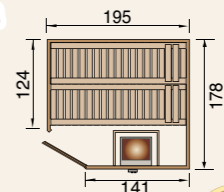

Inklusive hochwertigem Türgriff. Außen aus Metall, innen aus Holz.

Premium-Sauna

Außenmaß
B 195 x T 178 x H 203 cm

- 2 x 55 cm tiefe, stabile Sitzbänke
- 2 Kopfstützen

Sauna 536 GT OS Set 1
inklusive rundum-sorglos-Paket
536.2018.40112 **1.799,00 €**