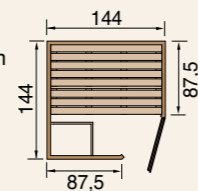

Massivholz-Elementsauna

Außenmaß
B 144 x T 144 x H 199 cm

- 2 x 50 cm tiefe, stabile Sitzbänke, untere Sitzbank 31 cm nutzbar
- inkl. Ofenschutzgitter

528.1515.50.00

Sauna 528 38mm Gr. 1
Ohne Saunaofen **1.199,00 €**