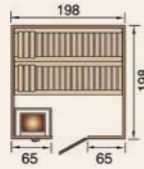

Inkl. Farblichtanwendung
mit 2 Farblichtampeln mit jeweils 4 Farben

Außenmaß
B 198 x T 198 x H 203 cm
• 2 x 55 cm tiefe, stabile Liegen
• 2 Kopfstützen