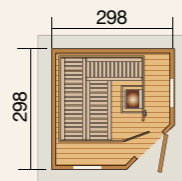

weka Saunahaus 213 inkl. Elementsauna

Außenmaß Sauna:
 B 194 x T 194 x H 199 cm
 Sockelmaß Haus:
 B 298 x T 298 x H 237 cm

- 2 x 55 cm tiefe, stabile Liegen, eine Querliege
- 2 Kopfstützen

naturbelassen	
Saunahaus 213 K	213.3030.40097
mit 8,0 kW Kompaktofen mit int. Steuerung.....	3.999,00 €
Saunahaus 213 OS	213.3030.40099
mit 7,5 kW Saunaofen und Steuerung.....	4.199,00 €
Saunahaus 213 BioS	213.3030.40098
mit 7,5 kW BioAktiv-Ofen und Steuerung.....	4.599,00 €
Optionaler Montagepreis.....	1.400,00 €