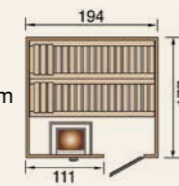

Elementsauna inkl. Ofen

Außenmaß B 194 x T 177 x H 199 cm

- 2 x 55 cm tiefe, stabile Liegen
2 Kopfstützen

Table listing sauna models and prices: Sauna 506 HT Gr. 2 K (1.999,00 €), Sauna 506 HT Gr. 2 OS (2.199,00 €), Sauna 506 HT Gr. 2 BioS (2.499,00 €), Sauna 506 GT Gr. 2 K (1.999,00 €), Sauna 506 GT Gr. 2 OS (2.199,00 €), Sauna 506 GT Gr. 2 BioS (2.499,00 €)