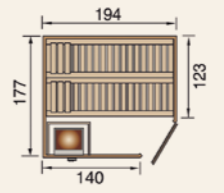

Außenmaß
B 194 x T 194 x H 199 cm

- 2 x 55 m tiefe, stabile Liegen
- 50 cm tiefe Querliege
- 2 Kopfstützen