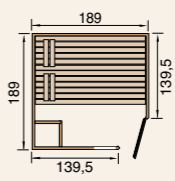

Massivholz-Ecksauna

Außenmaß
B 189 x T 189 x H 203,5 cm
• Eckeinstieg
• 2 x 55 cm tiefe, stabile Liegen
• 2 Kopfstützen
• inkl. Ofenschutzgitter