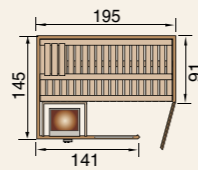

Wellness pur!

In den edel gesalteten Design-Saunen von weka finden Sie Ruhe und Entspannung - einfach anschalten und genießen!

Design-Sauna

Außenmaß B 198 x T 146 x H 203 cm

- 2 x 55 cm tiefe, stabile Liegen, untere Liege 24 cm nutzbar
• 1 Kopfstütze