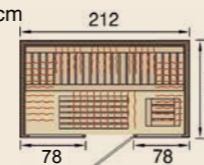

IR-Kabine 556 Gr. 2

Außenmaß
B 212 x T 125 x H 190 cm

- 2 Halogenspots
- 55 cm tiefe, stabile Liege und Hocker
- mit allseitigen WEKAtherm-Flächenstrahlern
- inkl. erg. Rückenlehnen

IR-Kabine 556 Gr. 2 556.2012.00.04 statt bisher 5.248,99 € 4.799,00 €

Sie sparen 449,99 €!

Optionaler Montagepreis.....600,00 €