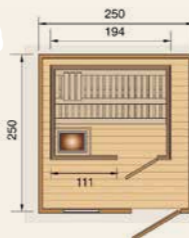

Saunahaus 106 inkl. Elementsauna

Außenmaß Sauna: B 194 x T 144 x H 199 cm
Außenmaß Haus: B 300 x T 280 x H 251 cm

- 2 x 55 cm tiefe, stabile Liegen, untere Liege 24 cm nutzbar
• 1 Kopfstütze

Table with 2 columns: Model name and price. Includes Saunahaus 106 K, 106 OS, 106 BioS and optional mounting price.