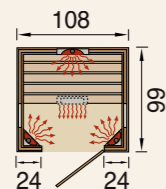

Modernes sportliches Design

Inklusive ergonomisch geformten Rückenlehnen!

Preis-Treffer

200 € für Ihr Wohlbefinden!

Inklusive ergonomisch geformten Rückenlehnen*

» Info

1. **Ausstattung:**
2. Sportliches Design: modernes Anthrazit, farblich abgesetzt; Rückseite: Holzfaserplatten natur
   - Exklusive Ganzglastür und Fensterelemente in Graphit-Optik
   - Größe 1: 2 Fensterelemente
   - Größe 2: 3 Fensterelemente
   - Tür mit 2-Punkt-Magnetverschluss, Rechtsanschlag
   - **ergonomische Rückenlehnen**
   - 45 cm tiefe, stabile Sitzbank
   - integrierter Halogenspot
   - digitale Steuerung
   - hochwertiges Bodenelement
   - Strahler: Keramikstrahler
   - Mindestraumhöhe: 210 cm

» Info

1. **Ausstattung:**
2. Exklusive Ganzglastür mit modernem Griff, in Graphit-Optik mit 2-Punkt-Magnetverschluss, Rechtsanschlag
   - 53 cm tiefe, stabile Sitzbank (48 cm bei 543er und 542er-Serie)
   - **ergonomische Rückenlehnen**
   - integrierter Halogenspot
   - moderne, multifunktionale Steuerung mit Digitalanzeige
   - hochwertiges Bodenelement mit massiver Rahmenkonstruktion
   - **548:** WEKA-Therm-Flächenstrahler, in den Wänden und im Boden
   - **543 & 542:** Keramikstrahler
   - Mindestraumhöhe: 210 cm

IR-Kabine 548 Gr. 1

Außenmaß
B 109 x T 98 x H 190 cm

- mit allseitigen WEKA-Therm-Flächenstrahlern
- inkl. Bodenrost aus Holz
- inkl. erg. Rückenlehnen

Gesamtleistung: 2.140 W

IR-Kabine 548 Gr. 1 statt bisher 1.999 €
548.1010.42.00 **1.799,00 €**

Sie sparen 200 €!

Optionaler Montagepreis .....405,00 €

IR-Kabine 548 Gr. 2

Außenmaß
B 140 x T 98 x H 190 cm

- mit allseitigen WEKA-Therm-Flächenstrahlern
- inkl. Bodenrost aus Holz
- inkl. erg. Rückenlehnen

Gesamtleistung: 2.770 W

IR-Kabine 548 Gr. 2 statt bisher 2.499 €
548.1310.42.00 **2.299,00 €**

Sie sparen 200 €!

Optionaler Montagepreis .....415,00 €