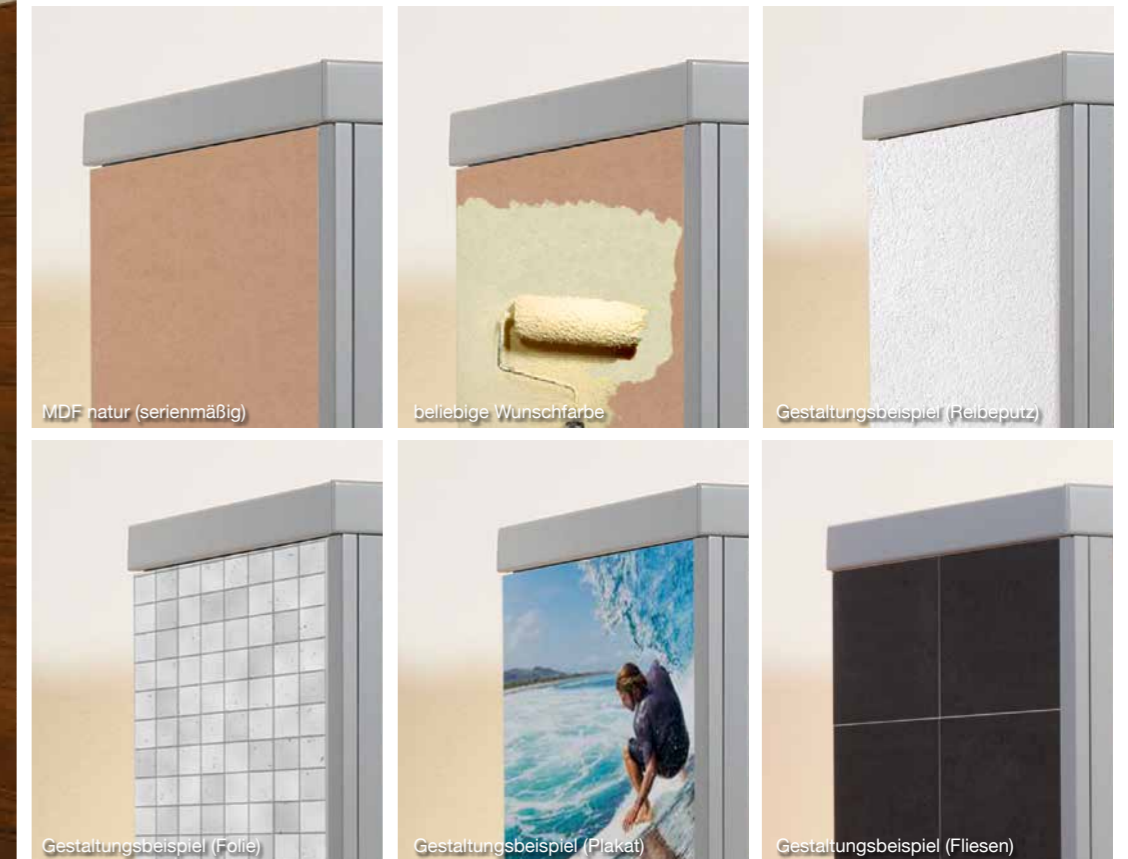

ergonomische Rückenlehne (1x bei Gr. 1, 2x bei Gr. 2)

Halogenspots

LED-Farblichtanwendung

digitale Systemsteuerung

Anschlusskabel für 230-V-Anschluss

Inkl. Aufbauservice*

IR-Kabine „AktiVit-C“

individuell & kreativ