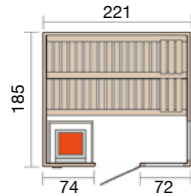

Variante
Fenster rechts

Außenmaße:
B 221 cm
T 185 cm
H 206 cm