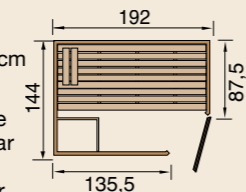

Außenmaß
B 192 x T 144 x H 205 cm

- 2 x 55 cm tiefe, stabile Liegen, untere Liege 26,5 cm nutzbar
- 1 Kopfstütze
- inkl. Ofenschutzgitter

528.2015.51.01

Sauna 528 38mm Gr. 2
Ohne Saunaofen **1.499,00 €**