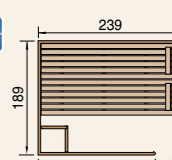

Massivholz-Ecksauna

Außenmaß
B 239 x T 189 x H 203,5 cm

- 2 x 55 cm tiefe, stabile Liegen
- 2 Kopfstützen
- inkl. Ofenschutzgitter

Sauna 539 GT Gr. 3
Ohne Saunaofen ..... **1.679,00 €**

Optionaler Montagepreis.....505,00 €