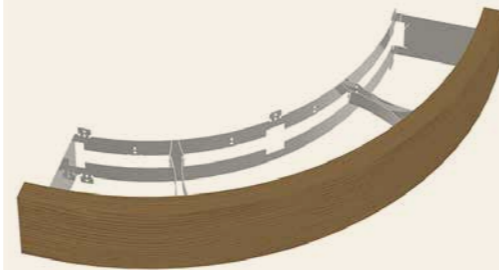

Silikonkabel-Set

Verbindung: Steuerungsmodul zum Ofen

für Ofen 7,5 kW:
Länge 6,5 m, Querschnitt 5 x 1,5 mm²
500.1102.65.00 38,99 €

Hochwertiger Design-Ofenschutz

500.0124.05.00 79,99 €

Kompakt & formschön

Inklusive
60 kg echte, finnische Olivindiabas-Saunasteine mit hoher Wärmespeicherkapazität