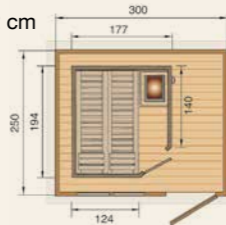

Saunahaus 139 Gr. 1 OS mit 7,5 kW Saunaofen und Steuerung	139.3025.00.72	5.099,00 €
Saunahaus 139 Gr. 1 BioS mit 7,5 kW BioAktiv-Ofen und Steuerung	139.3025.00.73	5.499,00 €

Optionaler Montagepreis ..... 1.200,00 €

Saunahaus Gr. 2 inkl. Elementsauna

Sockelmaß:
B 300 x T 300 cm
Außenmaß Sauna:
B 194 x T 194 x H 199 cm
Außenmaß Haus:
B 380 x T 370 x H 262 cm

- 2 x 55 cm tiefe, stabile Liegen
- 50 cm tiefe Querliege
- 2 Kopfstützen