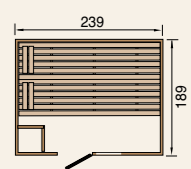

Massivholz-Sauna

Außenmaß
B 239 x T 189 x H 203,5 cm
• Fronteinstieg
• 2 x 55 cm tiefe, stabile Liegen
• 2 Kopfstützen
• inkl. Ofenschutzgitter