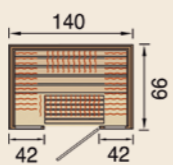

Mehr zufrieden

Inklusive Farblichtanwendung

Inklusive WEKAtherm-Flächenstrahler

Außenwände in elegantem Weiß lasiert

Infrarotkabine 557 Eck

Hier können Sie noch mehr entdecken!

Qualität, auf die Sie sich verlassen können

Weka Infrarotkabine 557

Oberklasse

Heimwerker Praxis 5/2016

1,3

Preis/Leistung: gut

Den vollständigen Test finden Sie auf www.heimwerker-test.de

Preis-Treffer

Info

Ausstattung:

- Frontseite: weiß lackierte Linde
- Exklusive Ganzglastür (mit modernem Griff) und Fenster in Graphit-Optik mit 2-Punkt-Magnetverschluss, Rechtsanschlag
- hochwertiger Türgriff
- innen (556 Gr. 1 und 556 Gr. 2) bzw. außen (557 Eck) angebrachte, multifunktionale Steuerung mit Digitalanzeige
- hochwertiges Bodenelement (Die Bodenelemente aller weißen Kabinen sind besonders flach, für eine möglichst niedrige Einstiegshöhe)
- inkl. Farblichtanwendung
- inkl. Bodenrost
- inkl. ergonomische Rückenlehne (bei IR-Kabine 556 Gr. 1+2)

Strahler: WEKAtherm-Flächenstrahler, rundum – auch im Boden
Mindestraumhöhe: 210 cm

IR-Kabine 556 Gr. 1

Außenmaß
B 140 x T 99 x H 190 cm

- integrierter Halogenspot
- 55 cm tiefe, stabile Sitzbank
- mit allseitigen WEKAtherm-Flächenstrahlern
- inkl. erg. Rückenlehnen

IR-Kabine 556 556.1310.00.05 statt bisher 3.448,99 € 2.999,00 €

Sie sparen 449,99 €!

Optionaler Montagepreis.....495,00 €

IR-Kabine 556 Gr. 2

Außenmaß
B 212 x T 125 x H 190 cm

- 2 Halogenspots
- 55 cm tiefe, stabile Liege und Hocker
- mit allseitigen WEKAtherm-Flächenstrahlern
- inkl. erg. Rückenlehnen

IR-Kabine 556 Gr. 2 556.2012.00.04 statt bisher 5.248,99 € 4.799,00 €

Sie sparen 449,99 €!

Optionaler Montagepreis.....600,00 €

IR-Kabine 557 Eck

Außenmaß
B 200 x T 138 x H 190 cm