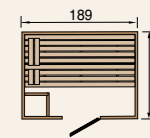

Massivholzsauna

Außenmaß
B 189 x T 139 x H 203,5 cm

- Fronteinstieg
- 2 x 55 cm tiefe, stabile Liegen, untere Bank 24 cm nutzbar
- 2 Kopfstützen
- inkl. Ofenschutzgitter

Sauna 537 GT Gr. 2
Ohne Saunaofen ..... **999,99 €**

Optionaler Montagepreis.....475,00 €