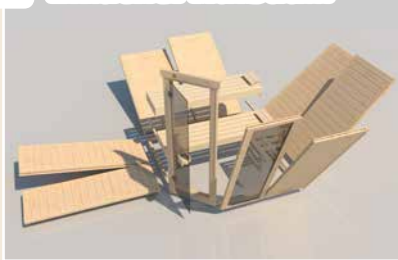

Optionaler Montagepreis 495,00 €

» Einacher Aufbau...

... pures Sauna-Feeling

Diese Massivholzsaua vereint den einfachen Aufbau einer Elementsauna mit dem echten Saunafeeling, der guten Wärmedämmung und dem angenehm mild-würzigen Duft von natürlichem Holz einer Massivholzsaua. So wird jeder Saunagang zu einem echten Erlebnis.