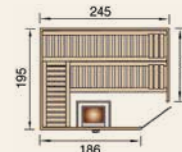

Außenmaß
B 245 x T 195 x H 199 cm

- Eckeinstieg
- 2 x 55 cm tiefe, stabile Liegen
- 50 cm tiefe Querliege
- 2 Kopfstützen

Sauna 528 GT Gr. 2 ohne Ofen und Steuerung 528.2520.30100
statt 3.499,00 € **3.089,00 €**