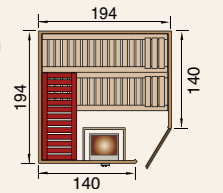

Holztür (HT)

Glastür (GT)

Glastür & Fenster (GTF)

Sauna 508 HT Gr. 3 ohne Ofen und Steuerung	508.2018.00.00	2.299,00 €
Sauna 508 HT Gr. 3 K mit 8,0 kW Saunaofen inkl. Steuerung	508.2018.00.33	2.469,00 €
Sauna 508 HT Gr. 3 OS mit 7,5 kW Saunaofen und Steuerung	508.2018.00.10	2.699,00 €
Sauna 508 HT Gr. 3 BioS mit 7,5 kW BioAktiv-Ofen und Steuerung	508.2018.00.20	3.099,00 €
Sauna 508 HT Gr. 4 ohne Ofen und Steuerung	508.2020.00.00	2.399,00 €
Sauna 508 HT Gr. 4 K mit 8,0 kW Saunaofen inkl. Steuerung	508.2020.00.33	2.569,00 €
Sauna 508 HT Gr. 4 OS mit 7,5 kW Saunaofen und Steuerung	508.2020.00.10	2.799,00 €
Sauna 508 HT Gr. 4 BioS mit 7,5 kW BioAktiv-Ofen und Steuerung	508.2020.00.20	3.199,00 €
Sauna 508 GT Gr. 3 ohne Ofen und Steuerung	508.2018.10100	2.299,00 €
Sauna 508 GT Gr. 3 K mit 8,0 kW Saunaofen inkl. Steuerung	508.2018.10131	2.469,00 €
Sauna 508 GT Gr. 3 OS mit 7,5 kW Saunaofen und Steuerung	508.2018.10110	2.699,00 €
Sauna 508 GT Gr. 3 BioS mit 7,5 kW BioAktiv-Ofen und Steuerung	508.2018.10120	3.099,00 €
Sauna 508 GT Gr. 4 ohne Ofen und Steuerung	508.2020.10100	2.399,00 €
Sauna 508 GT Gr. 4 K mit 8,0 kW Saunaofen inkl. Steuerung	508.2020.10131	2.569,00 €
Sauna 508 GT Gr. 4 OS mit 7,5 kW Saunaofen und Steuerung	508.2020.10110	2.799,00 €
Sauna 508 GT Gr. 4 BioS mit 7,5 kW BioAktiv-Ofen und Steuerung	508.2020.10120	3.199,00 €
Sauna 508 GTF Gr. 3 ohne Ofen und Steuerung	508.2018.12100	2.399,00 €
Sauna 508 GTF Gr. 3 K mit 8,0 kW Saunaofen inkl. Steuerung	508.2018.12131	2.569,00 €
Sauna 508 GTF Gr. 3 OS mit 7,5 kW Saunaofen und Steuerung	508.2018.12110	2.799,00 €
Sauna 508 GTF Gr. 3 BioS mit 7,5 kW BioAktiv-Ofen und Steuerung	508.2018.12120	3.199,00 €
Optionaler Montagepreis		515,00 €

Sauna 508 GTF Gr. 4 ohne Ofen und Steuerung	508.2020.12100	2.499,00 €
Sauna 508 GTF Gr. 4 K mit 8,0 kW Saunaofen inkl. Steuerung	508.2020.12131	2.669,00 €
Sauna 508 GTF Gr. 4 OS mit 7,5 kW Saunaofen und Steuerung	508.2020.12110	2.899,00 €
Sauna 508 GTF Gr. 4 BioS mit 7,5 kW BioAktiv-Ofen und Steuerung	508.2020.12120	3.299,00 €
Optionaler Montagepreis		540,00 €

Für Singles