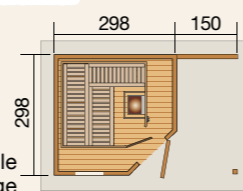

weka Saunahaus 213 A inkl. Elementsauna

Außenmaß Sauna:
B 194 x T 194 x H 199 cm
Sockelmaß Haus:
B 298 x T 448 x H 237 cm

- 2 x 55 cm tiefe, stabile Liegen, eine Querliege
- 2 Kopfstützen

naturbelassen	
Saunahaus 213 K	213.3030.40197
mit 8,0 kW Kompaktofen mit int. Steuerung.....	4.499,00 €
Saunahaus 213 OS	213.3030.40199
mit 7,5 kW Saunaofen und Steuerung.....	4.699,00 €
Saunahaus 213 BioS	213.3030.40198
mit 7,5 kW BioAktiv-Ofen und Steuerung.....	5.099,00 €
Optionaler Montagepreis.....	1.690,00 €

In Wetterschutzfarbe anthrazit/weiß	
Saunahaus 213 K	213.3030.46197
mit 8,0 kW Kompaktofen mit int. Steuerung.....	5.099,00 €
Saunahaus 213 OS	213.3030.46199
mit 7,5 kW Saunaofen und Steuerung.....	5.299,00 €
Saunahaus 213 BioS	213.3030.46198
mit 7,5 kW BioAktiv-Ofen und Steuerung.....	5.699,00 €
Optionaler Montagepreis.....	1.790,00 €