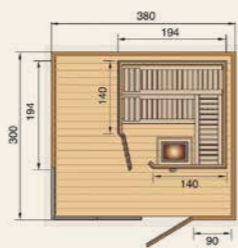

Design-Saunahaus inkl. Elementsauna

Außenmaß Sauna:
B 194 x T 194 x H 199 cm
Sockelmaß Haus:
B 380 x T 300 x H 249 cm

- 2 x 55 cm tiefe, stabile Liegen
- 50 cm tiefe Querliege
- 2 Kopfstützen