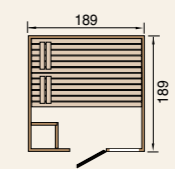

» Zubehör-Tipp

Premium-Zubehörset (siehe S. 64)

Massivholz-Sauna

Außenmaß
B 189 x T 189 x H 203,5 cm
• Fronteinstieg
• 2 x 55 cm tiefe, stabile Liegen
• 2 Kopfstützen
• inkl. Ofenschutzgitter

Sauna 537 GTF Gr. 3
Ohne Saunaofen **1.369,00 €**
Optionaler Montagepreis 515,00 €