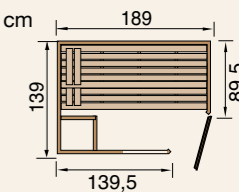

Mit Eck- oder Fronteinstieg

Massivholzsaunen zum Sparpreis!

38 mm-Massivholz-Sauna

» Info

Massivholzsauna
Ganzglastür und
Fensterelement aus
6 mm starkem Sicherheitsglas, inklusive Sicherheitsrollverschluss, rechts oder links anschlagbar
Mindestraumhöhe: 220 cm

» Funktionalität

Unsere 38 mm-Saunen sind ideale Modelle für Saunaliebhaber, die Funktionalität und ein besonderes Preis-Leistungsverhältnis schätzen.

» Sauna-Kima

Natürliches Sauna-Klima dank der Verwendung von massivem, naturbelassenen Fichtenholz

» Zubehör-Tipp

Massivholz-Sauna

Außenmaß
B 189 x T 189 x H 203,5 cm
• Fronteinstieg
• 2 x 55 cm tiefe, stabile Liegen
• 2 Kopfstützen
• inkl. Ofenschutzgitter

Sauna 537 GTF Gr. 3
Ohne Saunaofen ..... **1.369,00 €**
Optionaler Montagepreis ..... 515,00 €

Massivholz-Sauna

Außenmaß
B 239 x T 189 x H 203,5 cm
• Fronteinstieg
• 2 x 55 cm tiefe, stabile Liegen
• 2 Kopfstützen
• inkl. Ofenschutzgitter

Sauna 538 GTF Gr. 4
Ohne Saunaofen ..... **1.749,00 €**
Optionaler Montagepreis ..... 535,00 €

Massivholz-Ecksauna

Außenmaß
B 189 x T 189 x H 203,5 cm
• Eckeinstieg
• 2 x 55 cm tiefe, stabile Liegen
• 2 Kopfstützen
• inkl. Ofenschutzgitter

Sauna 539 GTF Gr. 2
Ohne Saunaofen ..... **1.469,00 €**
Optionaler Montagepreis ..... 520,00 €

Massivholz-Ecksauna

Außenmaß
B 239 x T 189 x H 203,5 cm
• Eckeinstieg
• 2 x 55 cm tiefe, stabile Liegen
• 2 Kopfstützen
• inkl. Ofenschutzgitter

Sauna 539 GTF Gr. 3
Ohne Saunaofen ..... **1.889,00 €**
Optionaler Montagepreis ..... 535,00 €

Natürlich, stabil, zuverlässig!

38 mm-Sauna Spar-Set

Den passenden Ofen gleich mitbestellen!
Weitere Infos und Preise ab Seite 18