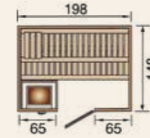

Holztür (HT)

Glastür (GT)

Glastür & Fenster (GTF)

Massivholzsauna

Außenmaß
B 198 x T 148 x H 203 cm
• 2 x 55 cm tiefe, stabile Liegen, untere Liege 23 cm nutzbar
• 1 Kopfstütze

Sauna 530 HT Gr. 1 ohne Ofen und Steuerung	530.2015.30.00	1.999,00 €
Sauna 530 HT Gr. 1 OS mit 7,5 kW Saunaofen und Steuerung	530.2015.30.10	2.429,00 €
Sauna 530 HT Gr. 1 BioS mit 7,5 kW BioAktiv-Ofen und Steuerung	530.2015.30.20	2.849,00 €