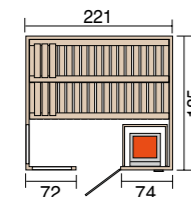

Variante
Fenster links

Außenmaße:
B 221 cm
T 185 cm
H 206 cm