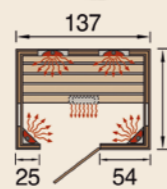

IR-Kabine 543 Gr. 2

Außenmaß
B 137 x T 99 x H 190 cm

- 2 Eckstrahler à 500 W
- 2 Rückenstrahler à 350 W
- 1 Wadenstrahler 350 W
- inkl. erg. Rückenlehne

Gesamtleistung: 2.050 W

IR-Kabine 543 Gr. 2 statt bisher 1.999 €
543.1310.33.20 **1.799,00 €**

Sie sparen 200 €!

Optionaler Montagepreis .....390,00 €