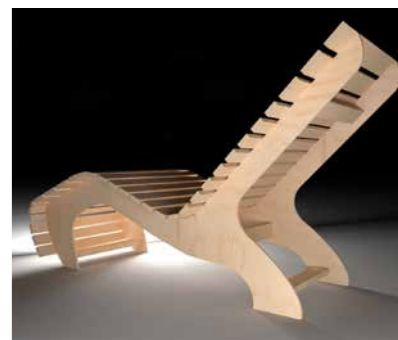

Wellnissage-Komfort-Liege

- Liegefläche aus hochwertigem und splitterfreiem Sauna-Spezialholz (Linde)
- ergonomisch geformt
- modernes Design

500.0136.10.00 299,99 €
Optionaler Montagepreis110,00 €

Zubehör