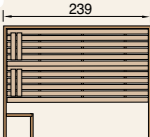

Massivholzsauna

Außenmaß
B 239 x T 189 x H 203,5 cm

- Fronteinstieg
- 2 x 55 cm tiefe, stabile Liegen
- 2 Kopfstützen
- inkl. Ofenschutzgitter

Sauna 538 GT Gr. 4
Ohne Saunaofen ..... **1.569,00 €**

Optionaler Montagepreis.....505,00 €

38mm-Sauna Eck