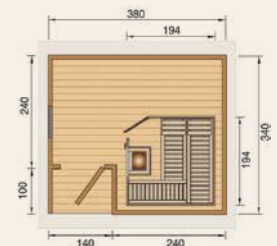

Mehr zufrieden

45 mm-Premium Saunahaus

Inklusive Saunaofen

Extra hohe Stabilität und Dichte durch massive 45 mm Blockbohlen

45 mm-Premium Saunahaus

Inklusive Saunaofen

Extra großer Innenraum zum Einrichten Ihrer ganz privaten Wellness-Oase

» Premium-Blockbohlen-saunahaus

Premium Blockbohlenhaus 45 mm starkes naturbelassenes Fichtenholz mit Doppelnut und -feder für besonders hohe Stabilität und Dichte

Abmaße:
Firsthöhe: 262 cm
Seitenwandhöhe: 210 cm
Vordach: 60 cm (Gr. 2)
Rahmentür mit Drückergarnitur und Profilzylinderschloss
Fenster mit Dreh-/Kippbeschlag
Schindelbedarf:
Gr. 1: 4 Pakete
Gr. 2: 6 Pakete

» Elementsauna

Isolierte Elementsauna Sauna 508 HT Gr. 3 bzw. Sauna 508 HT Gr. 4
Isolierte Massivholztür mit Glaseinsatz, rechts oder links anschlagbar
Inklusive Ofenschutz, Auffangschale und Bodenmatte

Saunahaus Gr. 1 inkl. Elementsauna

Sockelmaß:
B 300 x T 250 cm
Außenmaß Sauna:
B 194 x T 177 x H 199 cm
Außenmaß Haus:
B 380 x T 280 x H 262 cm

- 2 x 55 cm tiefe, stabile Liegen
- 2 Kopfstützen

Saunahaus 139 Gr. 1 OS mit 7,5 kW Saunaofen und Steuerung	139.3025.00.72	5.099,00 €
Saunahaus 139 Gr. 1 BioS mit 7,5 kW BioAktiv-Ofen und Steuerung	139.3025.00.73	5.499,00 €

Optionaler Montagepreis ..... 1.200,00 €

Saunahaus Gr. 2 inkl. Elementsauna

Sockelmaß:
B 300 x T 300 cm
Außenmaß Sauna:
B 194 x T 194 x H 199 cm
Außenmaß Haus:
B 380 x T 370 x H 262 cm

- 2 x 55 cm tiefe, stabile Liegen
- 50 cm tiefe Querliege
- 2 Kopfstützen

Saunahaus 139 Gr. 2 OS mit 7,5 kW Saunaofen und Steuerung	139.3030.10.43	5.799,00 €
Saunahaus 139 Gr. 2 BioS mit 7,5 kW BioAktiv-Ofen und Steuerung	139.3030.10.44	6.199,00 €

Optionaler Montagepreis ..... 1.250,00 €

Speziell isoliert

» Das Besondere