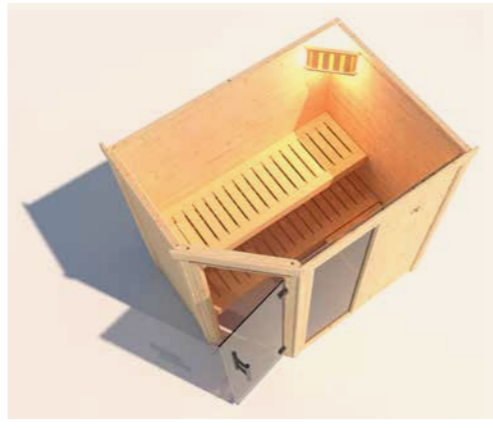

Design-Sauna

Außenmaß B 198 x T 146 x H 203 cm

- 2 x 55 cm tiefe, stabile Liegen, untere Liege 24 cm nutzbar
  • 1 Kopfstütze

Sauna 536 GTF Gr. 1 FP OS mit 7,5 kW Saunaofen und digitaler Systemsteuerung 2.999,00 €

Sauna 536 GTF Gr. 1 FP BioS mit 7,5 kW BioAktiv-Ofen und digitaler Systemsteuerung 3.399,00 €

Optionaler Montagepreis 570,00 €

Design-Sauna

Außenmaß B 195 x T 195 x H 205 cm

- 2 x 55 cm tiefe, stabile Liegen
  • 50 cm tiefe Querliege
  • 2 Kopfstützen

Sauna 536 GTF Gr. 2 FP OS mit 7,5 kW Saunaofen und digitaler Systemsteuerung 3.299,00 €

Sauna 536 GTF Gr. 2 FP BioS mit 7,5 kW BioAktiv-Ofen und digitaler Systemsteuerung 3.699,00 €

Optionaler Montagepreis 630,00 €

Design-Sauna

Außenmaß B 245 x T 195 x H 205 cm

- 2 x 55 cm tiefe, stabile Liegen
  • 50 cm tiefe Querliege
  • 2 Kopfstützen

Sauna 536 GTF Gr. 3 FP OS mit 7,5 kW Saunaofen und digitaler Systemsteuerung 3.599,00 €

Sauna 536 GTF Gr. 3 FP BioS mit 7,5 kW BioAktiv-Ofen und digitaler Systemsteuerung 3.999,00 €

Optionaler Montagepreis 650,00 €