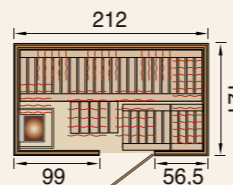

Mehr zufrieden

Inklusive ergonomisch geformten Rückenlehnen!

WEKAtherm-Flächenstrahler in den Wänden und im Boden

Extra lange Liegefläche (196 cm)

Kombi mit Saunaofen 3,6 kW

Hier können Sie noch mehr entdecken!

» Info

Ausstattung:

- Exklusive Ganzglastür mit modernem Griff, in Graphit-Optik mit 2-Punkt-Magnetverschluss, Rechtsanschlag
- 55 cm tiefe, stabile Liege und Hocker
- multifunktionale Steuerung mit Digitalanzeige
- hochwertiges Bodenelement
- inklusive Spezialleuchte mit Keramikfassung, Silikonkabel und Holzblendschirm
- Bodenelemente mit integrierten Strahlern
- **Inklusive ergonomischen Rückenlehnen**
- Innenverkleidung aus naturbelassenem Fichtenholz für ein optimales Klima

Strahler: WEKAtherm-Flächenstrahler, in den Wänden **und** im Boden

Kombi:

1. Saunaofen 3,6 kW und Anschlusskabel
2. Mindestraumhöhe: 220 cm

Klassische Liegekabine - oder Infrarot-Sauna-Kombikabine.

Die komfortable Liegekabine ist als Infrarotkabine oder vollwertige Sauna zu nutzen. Der 230-Volt-Anschluss in der Kombivariante garantiert problemloses Wellnessvergnügen. (Aufgrund der integrierten Sauna wird ein Festanschluss benötigt.) Mit 196 cm Liegefläche bietet sie auch großen Menschen genügend Raum für bequemes Liegen und Entspannen. Ideal auch für alle Menschen mit Rückenbeschwerden.

IR-Kabine 547

Außenmaß
B 212 x T 121 x H 199 cm

- mit allseitigen WEKA-Therm-Flächenstrahlern

Gesamtleistung: 3.336 W

IR-Kabine 547
547.2012.03.00 ..... 3.879,00 €
Optionaler Montagepreis ..... 600,00 €

IR-Kabine 547 Kombi

Außenmaß
B 212 x T 121 x H 199 cm

- mit allseitigen WEKA-Therm-Flächenstrahlern und 3,6 kW Saunaofen*

Gesamtleistung Infrarot-Betrieb: 3.336 W