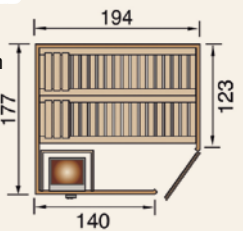

Ohne Starkstrom

Außenmaß
B 194 x T 177 x H 199 cm

- 2 x 55 cm tiefe, stabile Liegen
- 2 Kopfstützen

Sauna 508 HT 230 V ohne Ofen und Steuerung	508.2018.00.70	2.599,00 €
Sauna 508 HT 230 V OS mit 3,6 kW Saunaofen und Steuerung	508.2018.00.74	2.999,00 €
Sauna 508 HT 230 V BioS mit 4,5 kW BioAktiv-Ofen und Steuerung	508.2018.00.82	3.399,00 €
Sauna 508 GT 230 V ohne Ofen und Steuerung	508.2018.10170	2.599,00 €
Sauna 508 GT 230 V OS mit 3,6 kW Saunaofen und Steuerung	508.2018.10174	2.999,00 €
Sauna 508 GT 230 V BioS mit 4,5 kW BioAktiv-Ofen und Steuerung	508.2018.10182	3.399,00 €
Optionaler Montagepreis		535,00 €

Holztür (HT)

Glastür (GT)

» Vorteil

Optimales Saunaklima mit herkömmlichem 230 V-Anschluss.

» Unser Tipp

Machen Sie Ihr Bad mit dieser 230 V-Sauna zu Ihrer persönlichen Wellnessoase.

K = Kompaktofen mit int. Steuerung - OS = klassischer Saunaofen - BioS = Dampfbad-Saunaofen