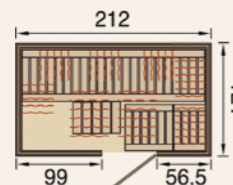

Inklusive Steuergerät für Infrarot-Saunaofen- und Lichtsteuerung

IR-Kabine 547

Außenmaß
B 212 x T 121 x H 199 cm

- mit allseitigen WEKA-Therm-Flächenstrahlern

Gesamtleistung: 3.336 W

IR-Kabine 547
547.2012.03.00 3.879,00 €
Optionaler Montagepreis 600,00 €