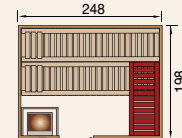

Komfort-Massivholzsauna

Außenmaß
B 248 x T 198 x H 203 cm
• 2 x 55 cm tiefe, stabile Liegen
• 50 cm tiefe Querliege
• 2 Kopfstützen

Sauna 531 HT Gr. 4 ohne Ofen und Steuerung	531.2520.30.00	2.799,00 €
Sauna 531 HT Gr. 4 OS mit 7,5 kW Saunaofen und Steuerung	531.2520.30.10	3.199,00 €
Sauna 531 HT Gr. 4 BioS mit 7,5 kW BioAktiv-Ofen und Steuerung	531.2520.30.20	3.599,00 €