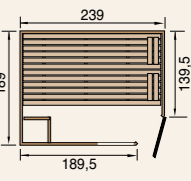

Massivholz-Ecksauna

Außenmaß
B 239 x T 189 x H 203,5 cm
• Eckeinstieg
• 2 x 55 cm tiefe, stabile Liegen
• 2 Kopfstützen
• inkl. Ofenschutzgitter

Sauna 539 GTF Gr. 3
Ohne Saunaofen ..... **1.889,00 €**
Optionaler Montagepreis ..... 535,00 €

Natürlich, stabil, zuverlässig!

38 mm-Sauna Spar-Set