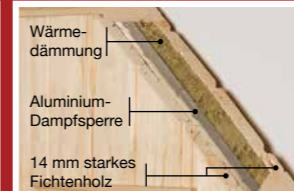

Table with 2 columns: Model name and price. Includes Saunahaus 149 OS, 149 BioS and optional mounting price.

Speziell isoliert