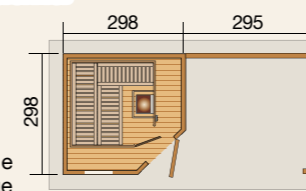

weka Saunahaus 213 B inkl. Elementsauna

Außenmaß Sauna:
B 194 x T 194 x H 199 cm
Sockelmaß Haus:
B 298 x T 593 x H 237 cm

- 2 x 55 cm tiefe, stabile Liegen, eine Querliege
- 2 Kopfstützen

naturbelassen	
Saunahaus 213 K	213.3030.40297
mit 8,0 kW Kompaktofen mit int. Steuerung.....	4.799,00 €
Saunahaus 213 OS	213.3030.40299
mit 7,5 kW Saunaofen und Steuerung.....	4.999,00 €
Saunahaus 213 BioS	213.3030.40298
mit 7,5 kW BioAktiv-Ofen und Steuerung.....	5.399,00 €
Optionaler Montagepreis.....	1.740,00 €

In Wetterschutzfarbe anthrazit/weiß	
Saunahaus 213 K	213.3030.46297
mit 8,0 kW Kompaktofen mit int. Steuerung.....	5.599,00 €
Saunahaus 213 OS	213.3030.46299
mit 7,5 kW Saunaofen und Steuerung.....	5.799,00 €
Saunahaus 213 BioS	213.3030.46298
mit 7,5 kW BioAktiv-Ofen und Steuerung.....	6.199,00 €
Optionaler Montagepreis.....	1.840,00 €