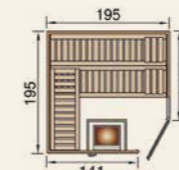

Sauna 536 GTF Gr. 2 FP OS mit 7,5 kW Saunaofen und digitaler Systemsteuerung 3.299,00 €

Sauna 536 GTF Gr. 2 FP BioS mit 7,5 kW BioAktiv-Ofen und digitaler Systemsteuerung 3.699,00 €

Optionaler Montagepreis 630,00 €

Design-Sauna

Außenmaß B 245 x T 195 x H 205 cm

- 2 x 55 cm tiefe, stabile Liegen
  • 50 cm tiefe Querliege
  • 2 Kopfstützen