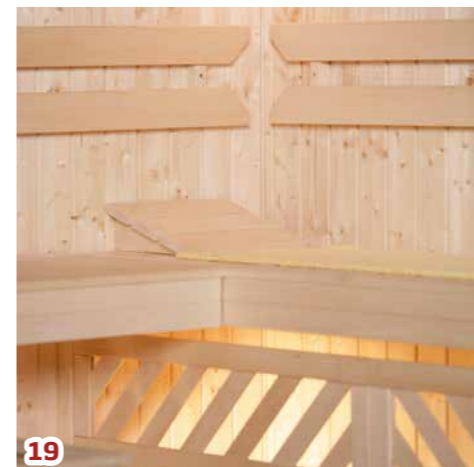

je Duft **14,99 €**

19 Komfortpaket

Komfortpaket 1
bestehend aus 1 Rückenlehne und 1 Liegen-
blende, für alle Saunen mit Mindestmaß:
B 194 cm x T 144 cm

500.1301.00.00 **84,99 €**

Komfortpaket 2
bestehend aus 2 Rückenlehnen und 1 Liegen-
blende, für alle Saunen mit Querliege und
Mindestmaß: B 194 cm x T 194 cm