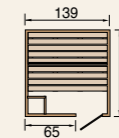

» Zubehör-Tipp

Premium-Zubehörset (siehe S. 64)

» Unser Tipp

Unsere Economy-Saunen: funktionell, sparsam und modern. Dank kompakter Bauform auch für kleine Badezimmer geeignet.

Massivholzsauna

Außenmaß
B 139 x T 139 x H 203,5 cm