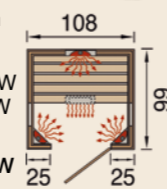

IR-Kabine 543 Gr. 1

Außenmaß
B 108 x T 99 x H 190 cm

- 2 Eckstrahler à 500 W
- 1 Rückenstrahler 350 W
- 1 Wadenstrahler 350 W
- inkl. erg. Rückenlehne

Gesamtleistung: 1.700 W

IR-Kabine 543 Gr. 1 statt bisher 1.699 €
543.1010.33.20 **1.499,00 €**

Sie sparen 200 €!

Optionaler Montagepreis .....370,00 €