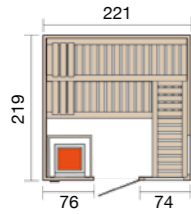

Außenmaße:
B 221 cm
T 219 cm
H 206 cm