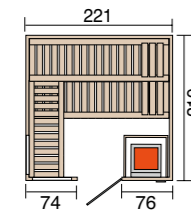

Außenmaße:
B 221 cm
T 219 cm
H 206 cm