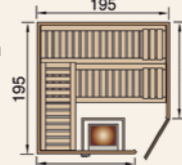

Sauna 536 HT Gr. 1 ohne Ofen und Steuerung	536.2020.30.00	2.429,00 €
Sauna 536 HT Gr. 1 OS mit 7,5 kW Saunaofen und Steuerung	536.2020.30.10	2.849,00 €
Sauna 536 HT Gr. 1 BioS mit 7,5 kW BioAktiv-Ofen und Steuerung	536.2020.30.20	3.249,00 €

Sauna 536 GT Gr. 1 ohne Ofen und Steuerung	536.2020.40.100	2.429,00 €
Sauna 536 GT Gr. 1 OS mit 7,5 kW Saunaofen und Steuerung	536.2020.40.110	2.849,00 €
Sauna 536 GT Gr. 1 BioS mit 7,5 kW BioAktiv-Ofen und Steuerung	536.2020.40.120	3.249,00 €

Optionaler Montagepreis ..... 615,00 €

Sauna 536 GTF Gr. 1 ohne Ofen und Steuerung	536.2020.42.100	2.529,00 €
Sauna 536 GTF Gr. 1 OS mit 7,5 kW Saunaofen und Steuerung	536.2020.42.110	2.949,00 €
Sauna 536 GTF Gr. 1 BioS mit 7,5 kW BioAktiv-Ofen und Steuerung	536.2020.42.120	3.349,00 €

Optionaler Montagepreis ..... 645,00 €

Premium-Eck-Sauna

Außenmaß
B 245 x T 195 x H 205 cm
• 2 x 55 cm tiefe, stabile Liegen
• 50 cm tiefe Querliege
• 2 Kopfstützen