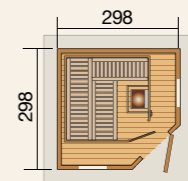

weka Saunahaus 149 inkl. Elementsauna

Außenmaß Sauna: B 194 x T 194 x H 199 cm
Außenmaß Haus: B 380 x T 380 x H 315 cm

- 2 x 55 cm tiefe, stabile Liegen, eine Querliege
• 2 Kopfstützen

Table with 2 columns: Model name and price. Includes Saunahaus 149 OS, 149 BioS and optional mounting price.